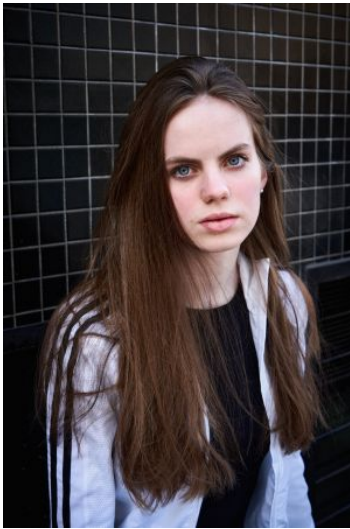

Romy Lou Janinhoff

© Laura Westermann | 11.2023

Geboren:	17.07.2006
Größe:	178 cm
Haare:	dunkelblond
Augen:	blau
Sprachen:	Englisch (sehr gut), Französisch (Grundkenntnisse), Spanisch (Grundkenntnisse)
Führerschein:	B
Bes. Fähigkeiten:	Skifahren, Tanzen
Wohnort:	Köln
Wohnmöglichkeiten:	Hamburg, Berlin, München, Bremen, Münster, Essen

Romy Lou Janinhoff

Regie: Petra Seeger / 2021 Festival des deutschen Films - Nominierung
Rheingold-Publikumspreis

TV

- 2023 Wäldern: Das verschwundene Mädchen - Sina
Regie: Till Franzen / WDR - 2teil. Mystery-Reihe
- 2022 LIKE A LOSER (AT) - Charlotte
Regie: Facundo Scalerandi / ZDFneo
- MORDEN IM NORDEN: Vergiftet - Ronja Willemsen
Regie: Michi Riebl / DAS ERSTE
- BETTYS DIAGNOSE: Hängepartie - Caro Stark
Regie: Kerstin Schefferberger / ZDF

Romy Lou Janinhoff

© Laura Westermann | 11.2023

© Laura Westermann | 11.2023

© Annette Trube | 05.2023

© Annette Trube | 05.2023

© Annette Trube | 05.2023

© Annette Trube | 05.2023

Romy Lou Janinhoff