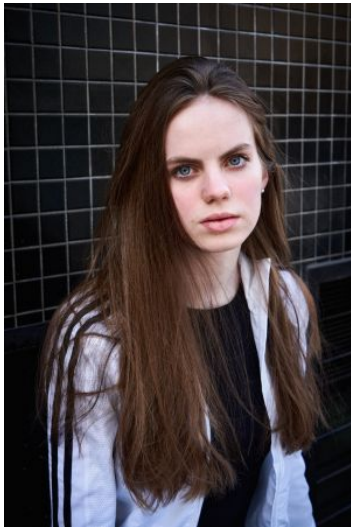

Romy Lou Janinhoff

© Laura Westermann | 11.2023

Geboren:	17.07.2006
Größe:	178 cm
Haare:	dunkelblond
Augen:	blau
Sprachen:	Englisch (sehr gut), Französisch (Grundkenntnisse), Spanisch (Grundkenntnisse)
Führerschein:	B
Bes. Fähigkeiten:	Skifahren, Tanzen
Wohnort:	Köln
Wohnmöglichkeiten:	Hamburg, Berlin, München, Bremen, Münster, Essen

Romy Lou Janinhoff

Regie: Petra Seeger / 2021 Festival des deutschen Films - Nominierung
Rheingold-Publikumspreis

TV

- 2023 Wäldern: Das verschwundene Mädchen - Sina
Regie: Till Franzen / WDR - 2teil. Mystery-Reihe
- 2022 LIKE A LOSER (AT) - Charlotte
Regie: Facundo Scalerandi / ZDFneo
- MORDEN IM NORDEN: Vergiftet - Ronja Willemsen
Regie: Michi Riebl / DAS ERSTE
- BETTYS DIAGNOSE: Hängepartie - Caro Stark
Regie: Kerstin Schefferberger / ZDF

Romy Lou Janinhoff

© Laura Westermann | 11.2023

© Laura Westermann | 11.2023

© Annette Trube | 05.2023

© Annette Trube | 05.2023

© Annette Trube | 05.2023

© Annette Trube | 05.2023

Romy Lou Janinhoff