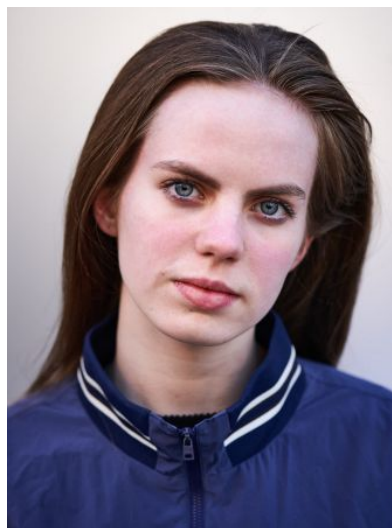

© Annette Trube | 05.2023