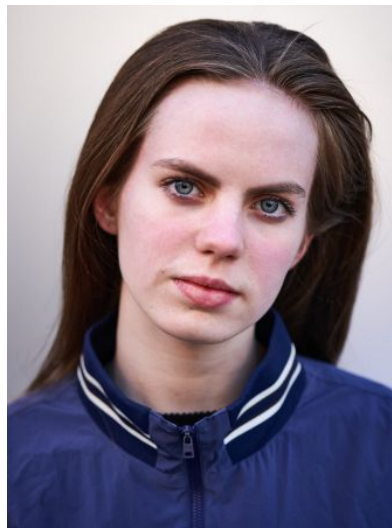

© Annette Trube | 05.2023